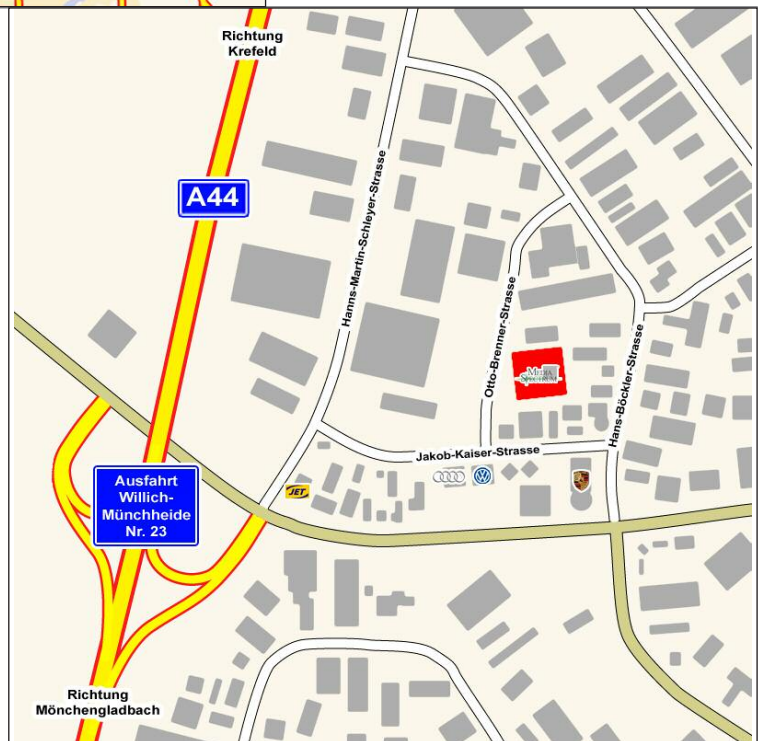

Von Süden:

A57 Richtung Krefeld / Nimwegen bis zum Autobahnkreuz Kaarst. Dort auf die A52 Richtung Mönchengladbach bis zum Autobahnkreuz Neersen. Dort auf die A44 Richtung Krefeld. An der Ausfahrt Willich Münchheide rausfahren, Ausfahrtende (Ampel) geradeaus, nächste Straße rechts (hinter TÜV-Gebäude), nächste Straße links (Otto-Brenner Str.). Unser Firmengebäude liegt nach ca. 60m auf der rechten Seite.

Von Osten:

A52 Richtung Mönchengladbach bis zum Autobahnkreuz Neersen. Dort auf die A44 Richtung Krefeld. An der Ausfahrt Willich Münchheide rausfahren, Ausfahrtende (Ampel) geradeaus, nächste Straße rechts (hinter TÜV-Gebäude), nächste Straße links (Otto-Brenner Str.). Unser Firmengebäude liegt nach ca. 60m auf der rechten Seite.

Von Westen:

A52 Richtung Düsseldorf bis zum Autobahnkreuz Neersen. Dort auf die A44 Richtung Krefeld. An der Ausfahrt Willich Münchheide rausfahren, Ausfahrtende (Ampel) geradeaus, nächste Straße rechts (hinter TÜV-Gebäude), nächste Straße links (Otto-Brenner Str.). Unser Firmengebäude liegt nach ca. 60m auf der rechten Seite.

Auf Seite zwei:
Übersichts- und Detailkarte

Übersichtskarte

Wo ist Willich zu finden?

Detailkarte

Und wo die Otto-Brenner Str. 2?

Media Spectrum GmbH & Co. KG
 Gesellschaft für Veranstaltungstechnik
 Otto-Brenner Str. 2
 47877 Willich